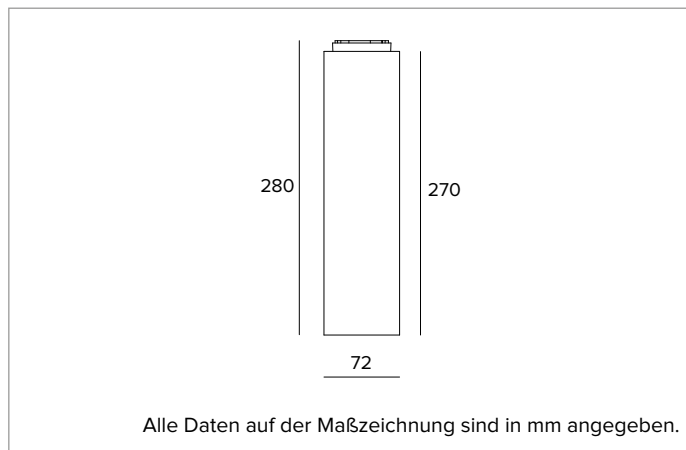

1T9757EL | LABEL 7 - Deckenleuchte

Deckenleuchte für LED-Leuchtmittel mit direkter Lichtemission mit Netzspannung

	4000K	H(m)	D(m)	Emax(lx)		
	Ra90		16°			
	Fixture Power	12W	1	0.28	8298	
	Source Flux	1569lm	2	0.56	2074	
	Fixture Flux	1043lm	3	0.84	922	
	Efficacy	90lm/W	4	1.11	519	
TS1868	I _{max} =5289cd/klm	I _{max}	8298cd	5	1.39	332

Ähnliche Farbtemperatur: 4000K

Lebensdauer (L80/B10): >50000h tq +25°C

BELEUCHUNGSTECHNISCHE MERKMALE

Version SP - Präzisionsoptik aus metallbeschichtetem Polycarbonat, holografischer Diffusorfilter und Cut-Off-Ring aus schwarzem Silikon.

Optik: REFLEKTOR

Abstrahlwinkel: SP

Optische Effizienz: 66%

Leuchten-Lichtstrom: 1043lm

Lichtausbeute: 90lm/W

Fotobiologische Sicherheit: Risikogruppe 1 (RG 1 = geringes Risiko)

MECHANISCHE MERKMALE

Zylindrischer Körper aus Aluminium, das durch ein Extrusionsverfahren hergestellt und mit Pulverlack beschichtet wird.

Farbe und Oberfläche: Kreideweiß

Abmessungen: D=72mm

Gewicht: 0,8Kg

Schutzart: IP20

ELEKTRISCHE MERKMALE

Elektronische ON-OFF Version mit in den Leuchtenkörper integriertem Betriebsgerät. Leuchten gemäß EN 60598-2-22 für die Stromversorgung über ein zentrales Notstromsystem CPSS (Central Power Supply System); Bereiche mit hohem Risiko ausgeschlossen. Die voreingestellte Leistungsaufnahme und der voreingestellte Lichtstrom betragen 100% an AC und 100% an DC.